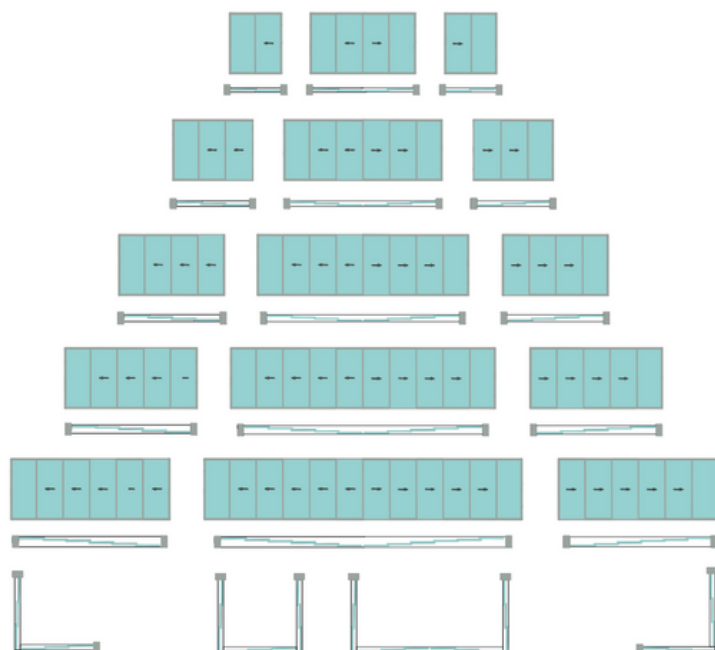

Productinformatie

De ZS Rote is een glazen schuifwand, geschikt voor je balkon of terrasoverkapping. Hierdoor geniet je het hele jaar van het buitenseizoen. De glazen schuifwand beschikt over een luxe schuifstelsel voor het openen en sluiten van de glasdelen. Schuifwand bestaande uit glaspanelen van 40 cm tot 100 cm.

Producteigenschappen

Materiaal: Aluminium en glas

Maximale breedte per glasdeel: 100 cm

Maximale breedte: 1200 cm (eindeloos koppelbaar)

Maximale hoogte: 300 cm

Systeemkleuren: Alle RAL-kleuren

Glasdikte: 8 of 10 mm gehard glas

Opties: handvat, handvat dubbel, handvat ring, tochtafdichting, vergrendeling incl. hendel, verzonken onderrails, dubbele onderrails, wandaansluiting.

Verschillende configuraties

Simpele installatie

Mogelijke aanpassing op lagers maakt eenvoudige installatie mogelijk en zorgt voor een juiste beweging van het paneel.

Sluitsystemen

AUTO-LOCK:
Standaard openingsstelsel dat alleen van binnenuit ontgrendelt.

LOWER LOCK:
Optioneel openingsstelsel, met een vergrendeling via contact waarmee je met de voet kunt openen. Met deze optie is de laterale afwerking niet nodig.